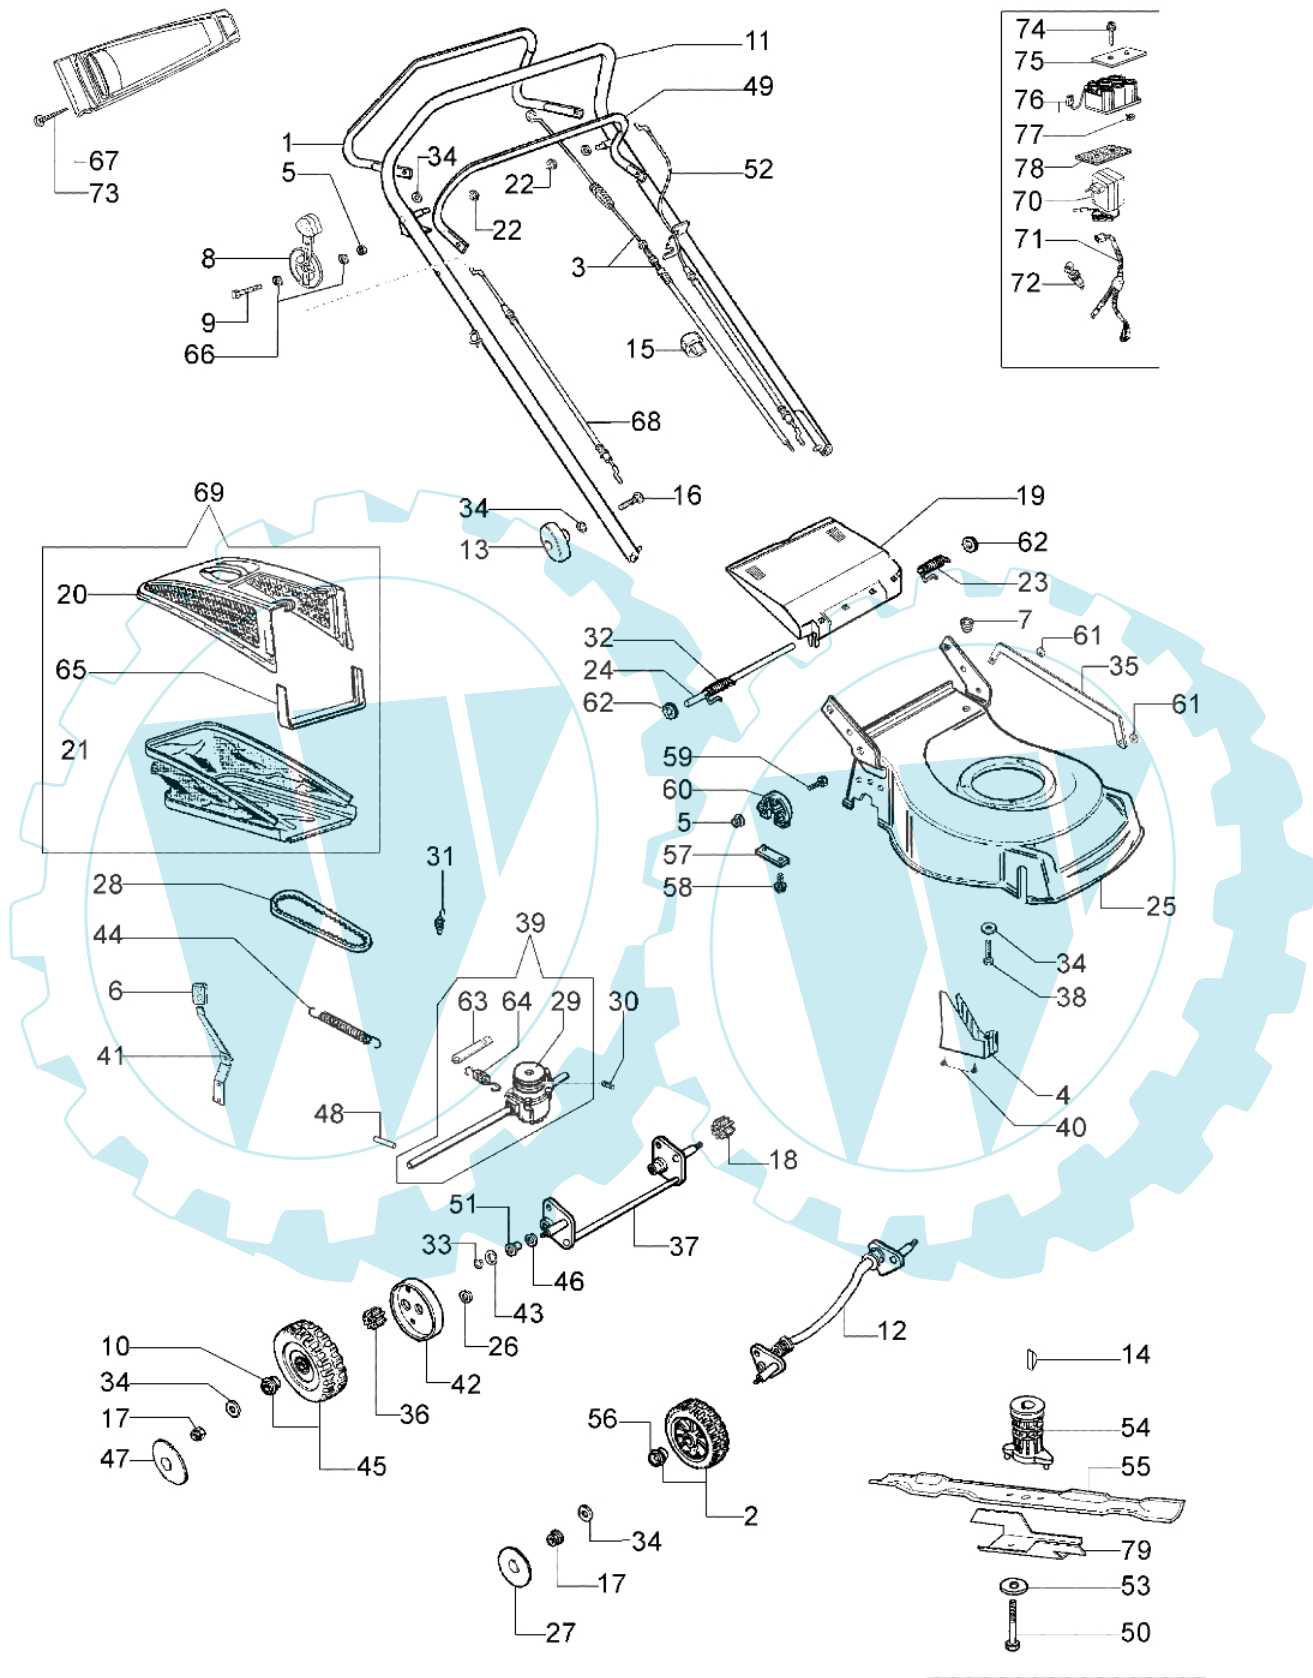

G 48 TBXE - Ersatzteilzeichnung (ab juni 05)

Bild Nr.	Anz.	Teilenummer	Beschreibung	Technische Nachricht
1	1	66060105	Hebel	
2	2	66030077	Rad	BT5-035-01/07
3	1	66060058CR	Kabel	BT5-034-11/06
4	1	66110013	Schultz	
5	1	3914006R	Mutter	
6	1	66070021	Handgriff	
7	1	66030038	Buchse	
8	1	66070131	Hebel	
9	1	3910019	Schraube	
10	4	66030057	Lager	
11	1	66060104A	Handgriff	
12	1	66070024B	Vorn achse	
13	2	4119013A	Knopf	
14	1	8202126R	Keil	
15	2	66060231	Schelle	
16	2	3910015R	Schraube	
17	4	3933032	Mutter	
18	1	66030228	Ritzel	
19	1	66110014R	Deckel	
20	1	66070132	Rahmen	
21	1	66070138	Ersatzsack	
22	2	3045033R	Sicherungsring	
23	1	66110017	Feder	
24	1	66110026	Deckelbolzen	
25	1	66110105	Gehäuse	
26	2	3916012	Scheibe	
27	2	66030079	Raddeckel	BT5-035-01/07
28	1	66030037R	Riemen	
29	1	66030042	Scheibe	
30	1	3803010	Schraube	
31	1	66070035AR	Feder	
32	1	66110018	Feder	
33	1	3024012	Ring	
34	7	3916008R	Scheibe	
35	1	66110012	Stange	
36	1	66030227	Ritzel	
37	1	66070013B	Hinterachse	
38	3	3806076	Schraube	
39	1	66070017BR	Antriebsgehäuse	
40	2	011200035	Schraube	
41	1	66070018	Hebel	
42	1	66070060	Raddeckel	
43	1	66030044	Scheibe	
44	1	66070036	Feder	
45	2	66060005	Rad	
46	2	8202311	Ring	
47	2	66030145	Raddeckel	
48	1	66060010	Walzen	
49	1	66060106	Hebel	
50	1	3906150	Schraube	
51	2	66060030	Buchse	
52	1	66060108R	Kabelbremsemotor 1183mm	
53	1	66060384R	Scheibe	
54	1	66030256R	Deckel	BT5-036-03/07
55	1	66110221R	Blatt	
56	4	66030081	Lager	BT5-035-01/07
57	2	66030039	Platte	
58	4	3960031	Schraube	
59	6	3801022	Schraube	
60	2	66030049	Halter	
61	2	3045035R	Ring	
62	2	3045034R	Scheibe	
63	1	66070100	Hebel	
64	1	66070099R	Feder	
65	1	66070133	Halter	
66	2	3918009	Scheibe	
67	1	66070159	Bruecke	
68	1	66070136	Gaskabel	
69	1	66072029	Ersatzsac	
70	1	8202156	Ladegerat	
71	1	8202338	Kabel	
72	1	3040020	Schalter	
73	2	3960072	Schraube	
74	2	3801067	Schraube	
75	1	66060134	Platte	
76	1	8201154	Batterie