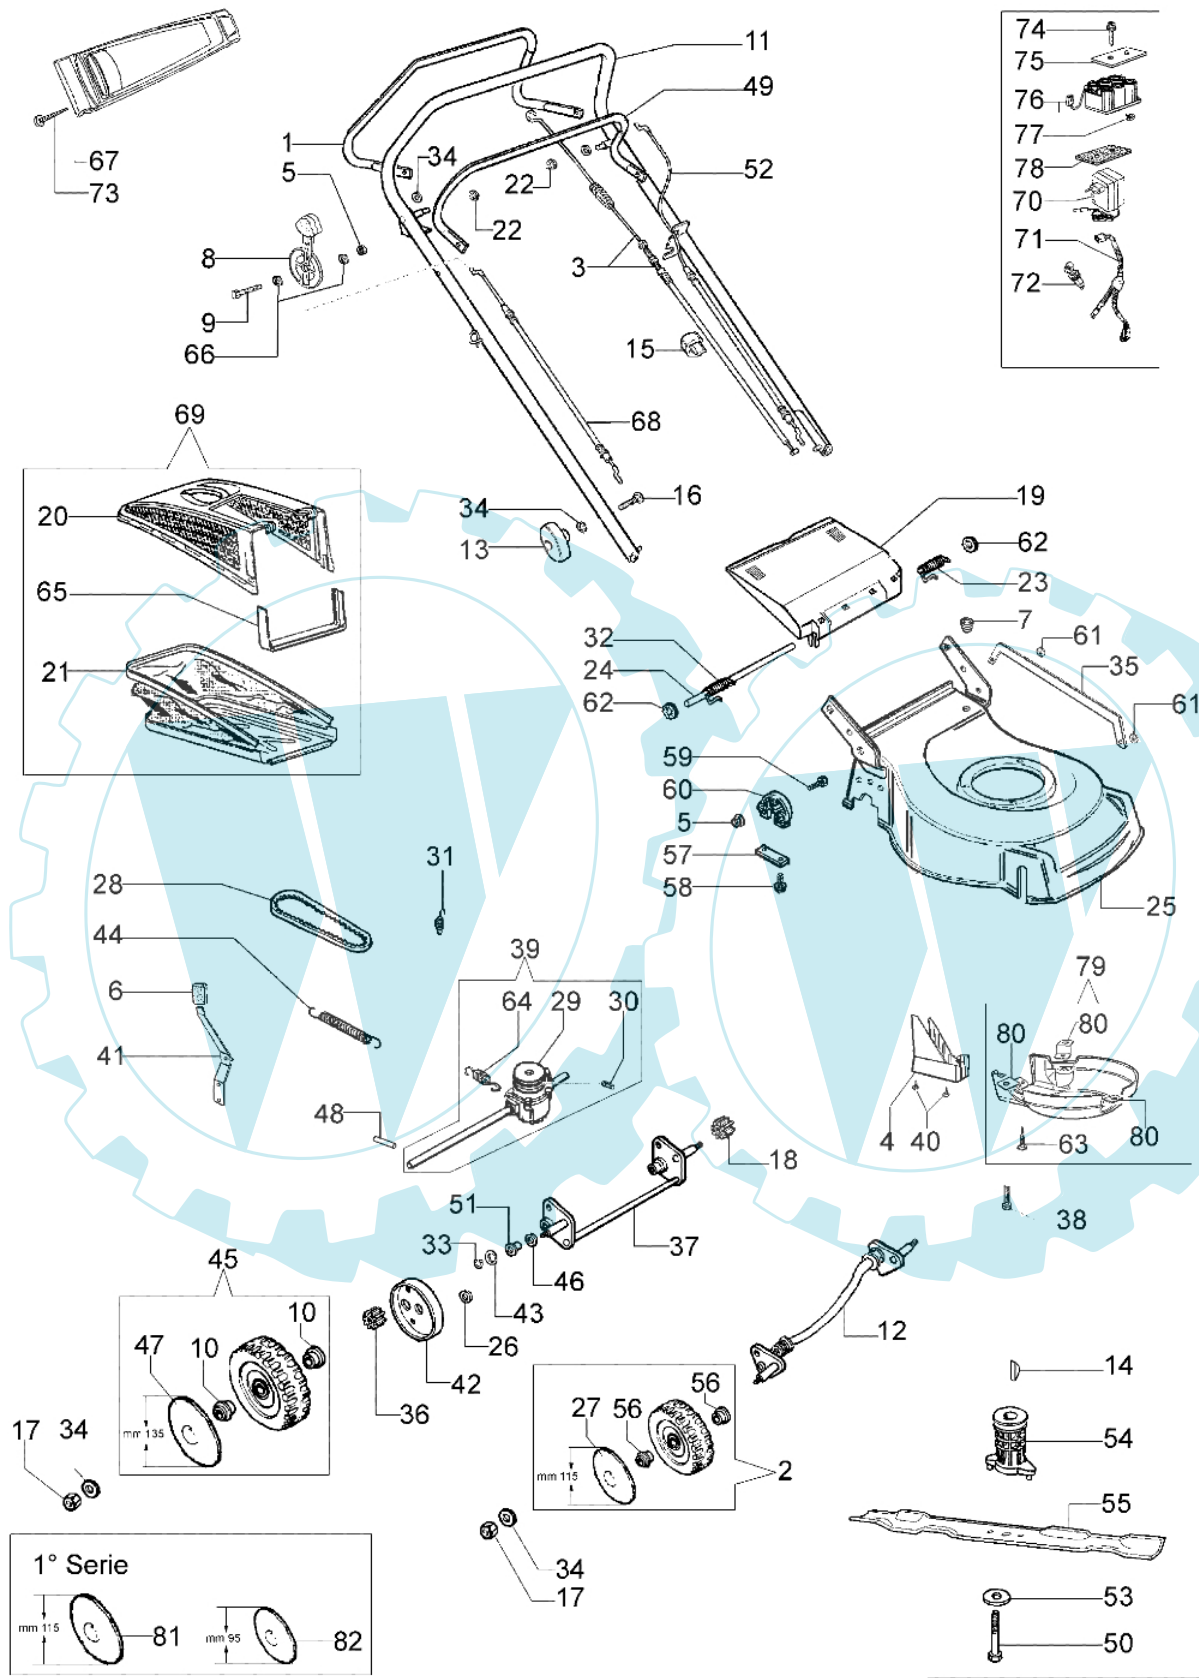

G 48 TBXE - Ersatzteilzeichnung (ab juni 07)

Bild Nr.	Anz.	Teilenummer	Beschreibung	Technische Nachricht
1	1	66060105	Hebel	
2	2	66100127A	Rad kpl.	BT5-035-01/07
3	1	66060058CR	Kabel	BT5-034-11/06
4	1	66110013	Schultz	
5	1	3914006R	Mutter	
6	1	66070021	Handgriff	
7	1	66030038	Buchse	
8	1	66070131	Hebel	
9	1	3910019	Schraube	
10	4	66030081	Lager	BT5-035-01/07
11	1	66060104A	Handgriff	
12	1	66070024B	Vorn achse	
13	2	4119013A	Knopf	
14	1	8202126R	Keil	
15	2	66060231	Schelle	
16	2	3910015R	Schraube	
17	4	3933032	Mutter	
18	1	66030228	Ritzel	
19	1	66110014R	Deckel	
20	1	66070132	Rahmen	
21	1	66070138	Ersatzsack	
22	2	3045033R	Sicherungsring	
23	1	66110017	Feder	
24	1	66110026	Deckelbolzen	
25	1	66110105	Gehäuse	
26	2	3916012	Scheibe	
27	2	66100126	Raddeckel Ø115mm	BT5-035-01/07
28	1	66030037R	Riemen	
29	1	66030042	Scheibe	
30	1	3803010	Schraube	
31	1	66070035AR	Feder	
32	1	66110018	Feder	
33	1	3024012	Ring	
34	7	3916008R	Scheibe	
35	1	66110012	Stange	
36	1	66030227	Ritzel	
37	1	66070013B	Hinterachse	
38	3	3806076	Schraube	
39	1	66070017BR	Antriebgehäuse	
40	2	011200035	Schraube	
41	1	66070018	Hebel	
42	1	66070060	Raddeckel	
43	1	66030044	Scheibe	
44	1	66070036	Feder	
45	2	66110281	Rad kpl.	
46	2	8202311	Ring	
47	2	66110278R	Raddeckel	
48	1	66060010	Walzen	
49	1	66060106	Hebel	
50	1	3906150	Schraube	
51	2	66060030	Buchse	
52	1	66060108R	Kabelbremsemotor 1183mm	
53	1	66060384R	Scheibe	
54	1	66030256R	Deckel	BT5-036-03/07
55	1	66110221R	Blatt	
56	4	66030294	Buchse	BT5-035-01/07
57	2	66030039	Platte	
58	4	3960031	Schraube	
59	6	3801022	Schraube	
60	2	66030049	Halter	
61	2	3045035R	Ring	
62	2	3045034R	Scheibe	
63	3	011200035	Schraube	BT5-039-06/07
64	1	66070099R	Feder	
65	1	66070133	Halter	
66	2	3918009	Scheibe	
67	1	66070159	Bruecke	
68	1	66070136	Gaskabel	
69	1	66072029	Ersatzsac	
70	1	8202156	Ladegerat	
71	1	8202338	Kabel	
72	1	3040020	Schalter	
73	2	3960072	Schraube	
74	2	3801067	Schraube	
75	1	66060134	Platte	
76	1	8201154	Batterie	