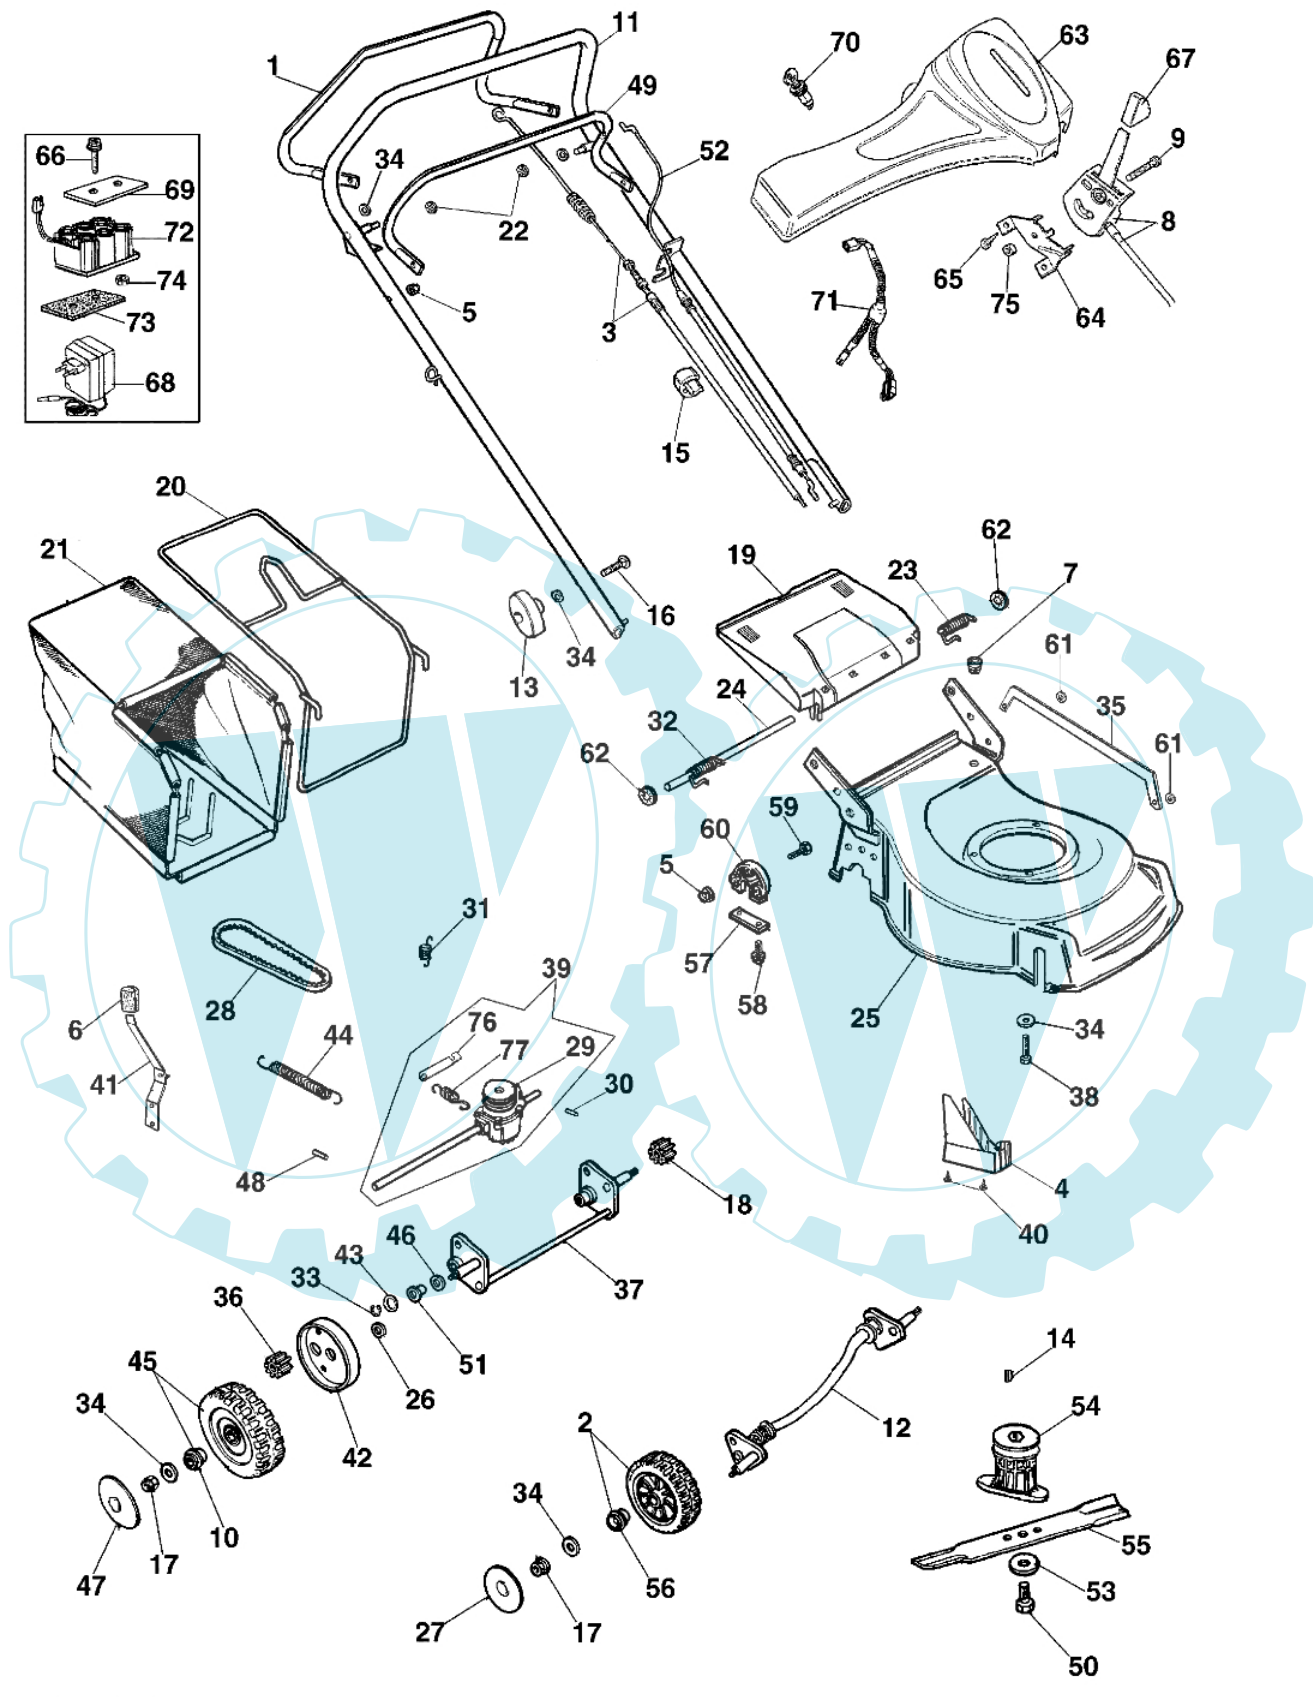

G 48 TBXE - Ersatzteilzeichnung (bis zu mai 05)

Bild Nr.	Anz.	Teilenummer	Beschreibung	Technische Nachricht
1	1	66060105	Hebel	
2	2	66030077	Rad	
3	1	66060058CR	Kabel	BT5-034-11/06
4	1	66110013	Schultz	
5	1	3914006R	Mutter	
6	1	66070021	Handgriff	
7	1	66030038	Buchse	
8	1	66060062	Gashebel	
9	1	3906044	Schraube	
10	4	66030057	Lager	
11	1	66060104A	Handgriff	
12	1	66070024B	Vorn achse	
13	2	4119013A	Knopf	
14	1	8202126R	Keil	
15	2	66060231	Schelle	
16	2	3910015R	Schraube	
17	4	3933032	Mutter	
18	1	66030228	Ritzel	
19	1	66110014R	Deckel	
20	1	66110019	Rahmen	
21	1	66110021	Ersatzsack	
22	2	3045033R	Sicherungsring	
23	1	66110017	Feder	
24	1	66110026	Deckelbolzen	
25	1	66110105	Gehäuse	
26	2	3916012	Scheibe	
27	2	66030079	Raddeckel	
28	1	66030037R	Riemen	
29	1	66030042	Scheibe	
30	1	3803010	Schraube	
31	1	66070035AR	Feder	
32	1	66110018	Feder	
33	1	3024012	Ring	
34	7	3916008R	Scheibe	
35	1	66110012	Stange	
36	1	66030227	Ritzel	
37	1	66070013B	Hinterachse	
38	3	3806076	Schraube	
39	1	66070017BR	Antriebgehäuse	
40	2	011200035	Schraube	
41	1	66070018	Hebel	
42	1	66070060	Raddeckel	
43	1	66030044	Scheibe	
44	1	66070036	Feder	
45	2	66060005	Rad	
46	2	8202311	Ring	
47	2	66030145	Raddeckel	
48	1	66060010	Walzen	
49	1	66060106	Hebel	
50	1	3906150	Schraube	
51	2	66060030	Buchse	
52	1	66060108R	Kabelbremsemotor 1183mm	
53	1	66060384R	Scheibe	
54	1	66030256R	Deckel	BT5-036-03/07
55	1	66110221R	Blatt	
56	4	66030081	Lager	
57	2	66030039	Platte	
58	4	3960031	Schraube	
59	6	3801022	Schraube	
60	2	66030049	Halter	
61	2	3045035R	Ring	
62	2	3045034R	Scheibe	
63	1	66060136	Bruecke	
64	1	66060065	Halter	
65	2	3960059	Schraube	
66	2	3801037	Schraube	
67	1	66060080	Handgriff	
68	1	8202156	Ladegerat	
69	1	66060134	Platte	
70	1	3040020	Schalter	
71	1	8202338	Kabel	
72	1	8201154	Batterie	
73	1	66070076	Halter	
74	2	3914003	Mutter	
75	2	3914006R	Mutter	
76	1	66070100	Hebel